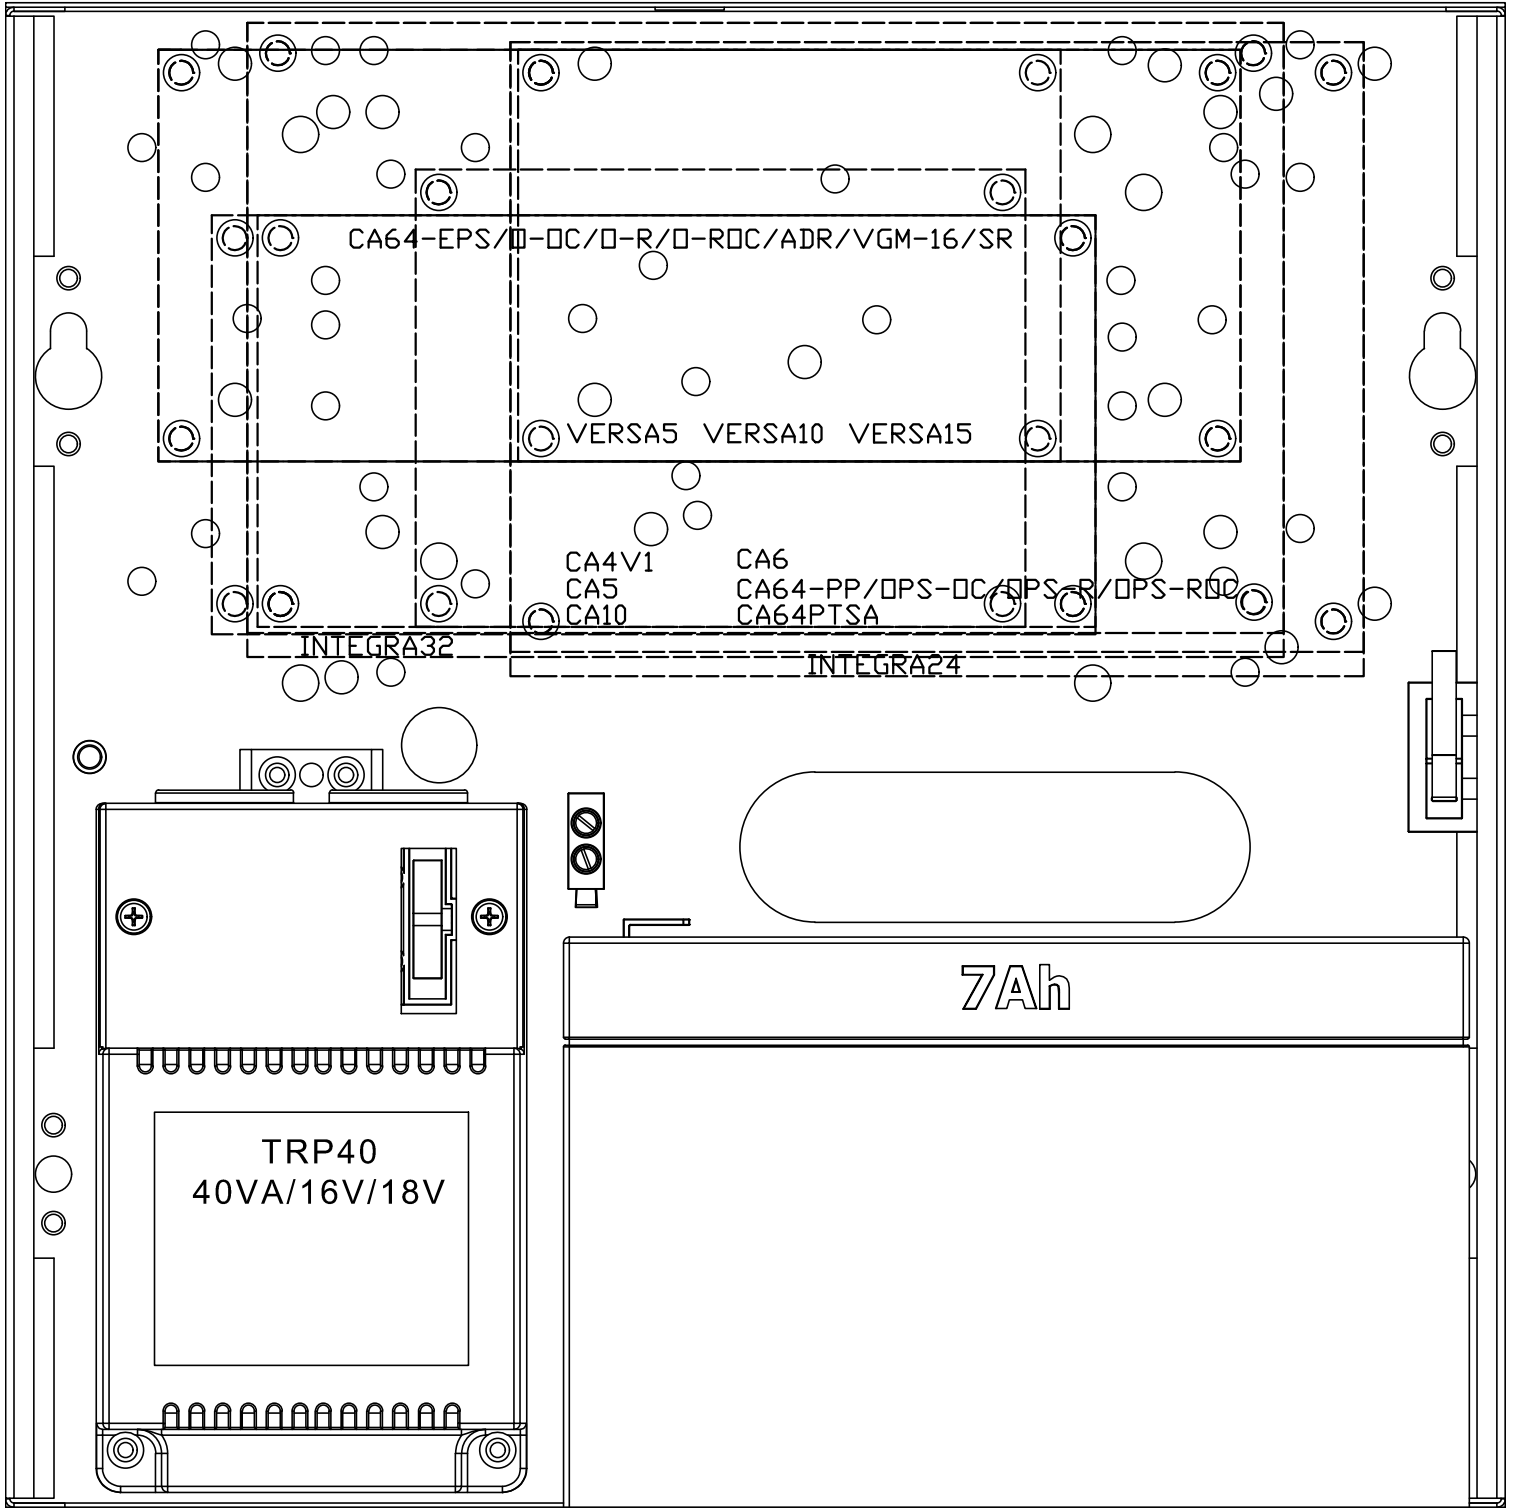

AWO009 - 7/TRP40/DSPR/S

SATEL